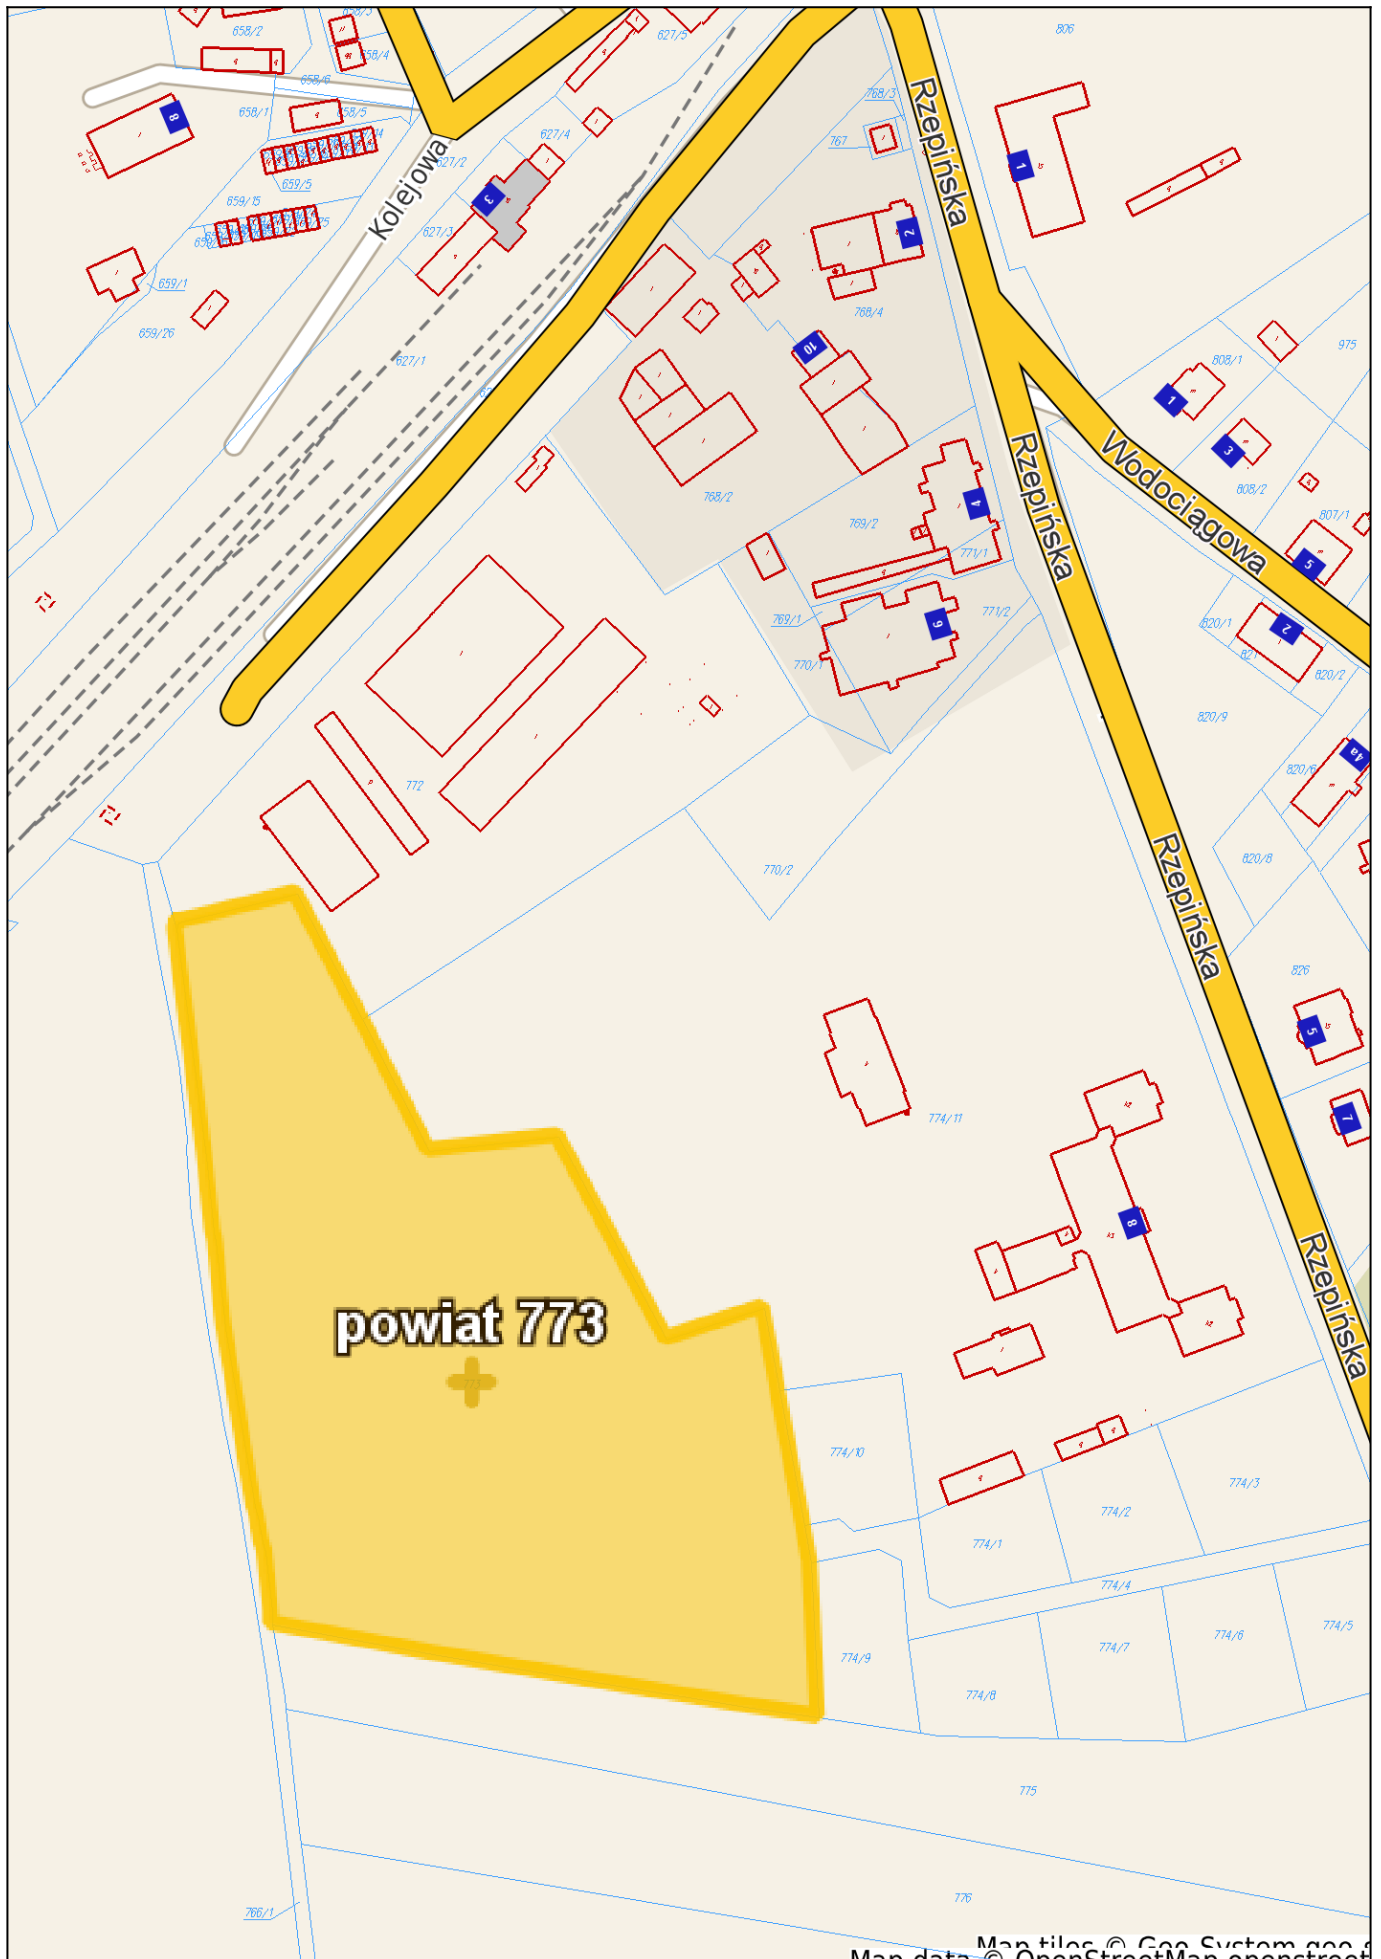

# System Informacji Przestrzennej Powiatu Słubickiego

skala 1 : 2000

Map data © OpenStreetMap contributors