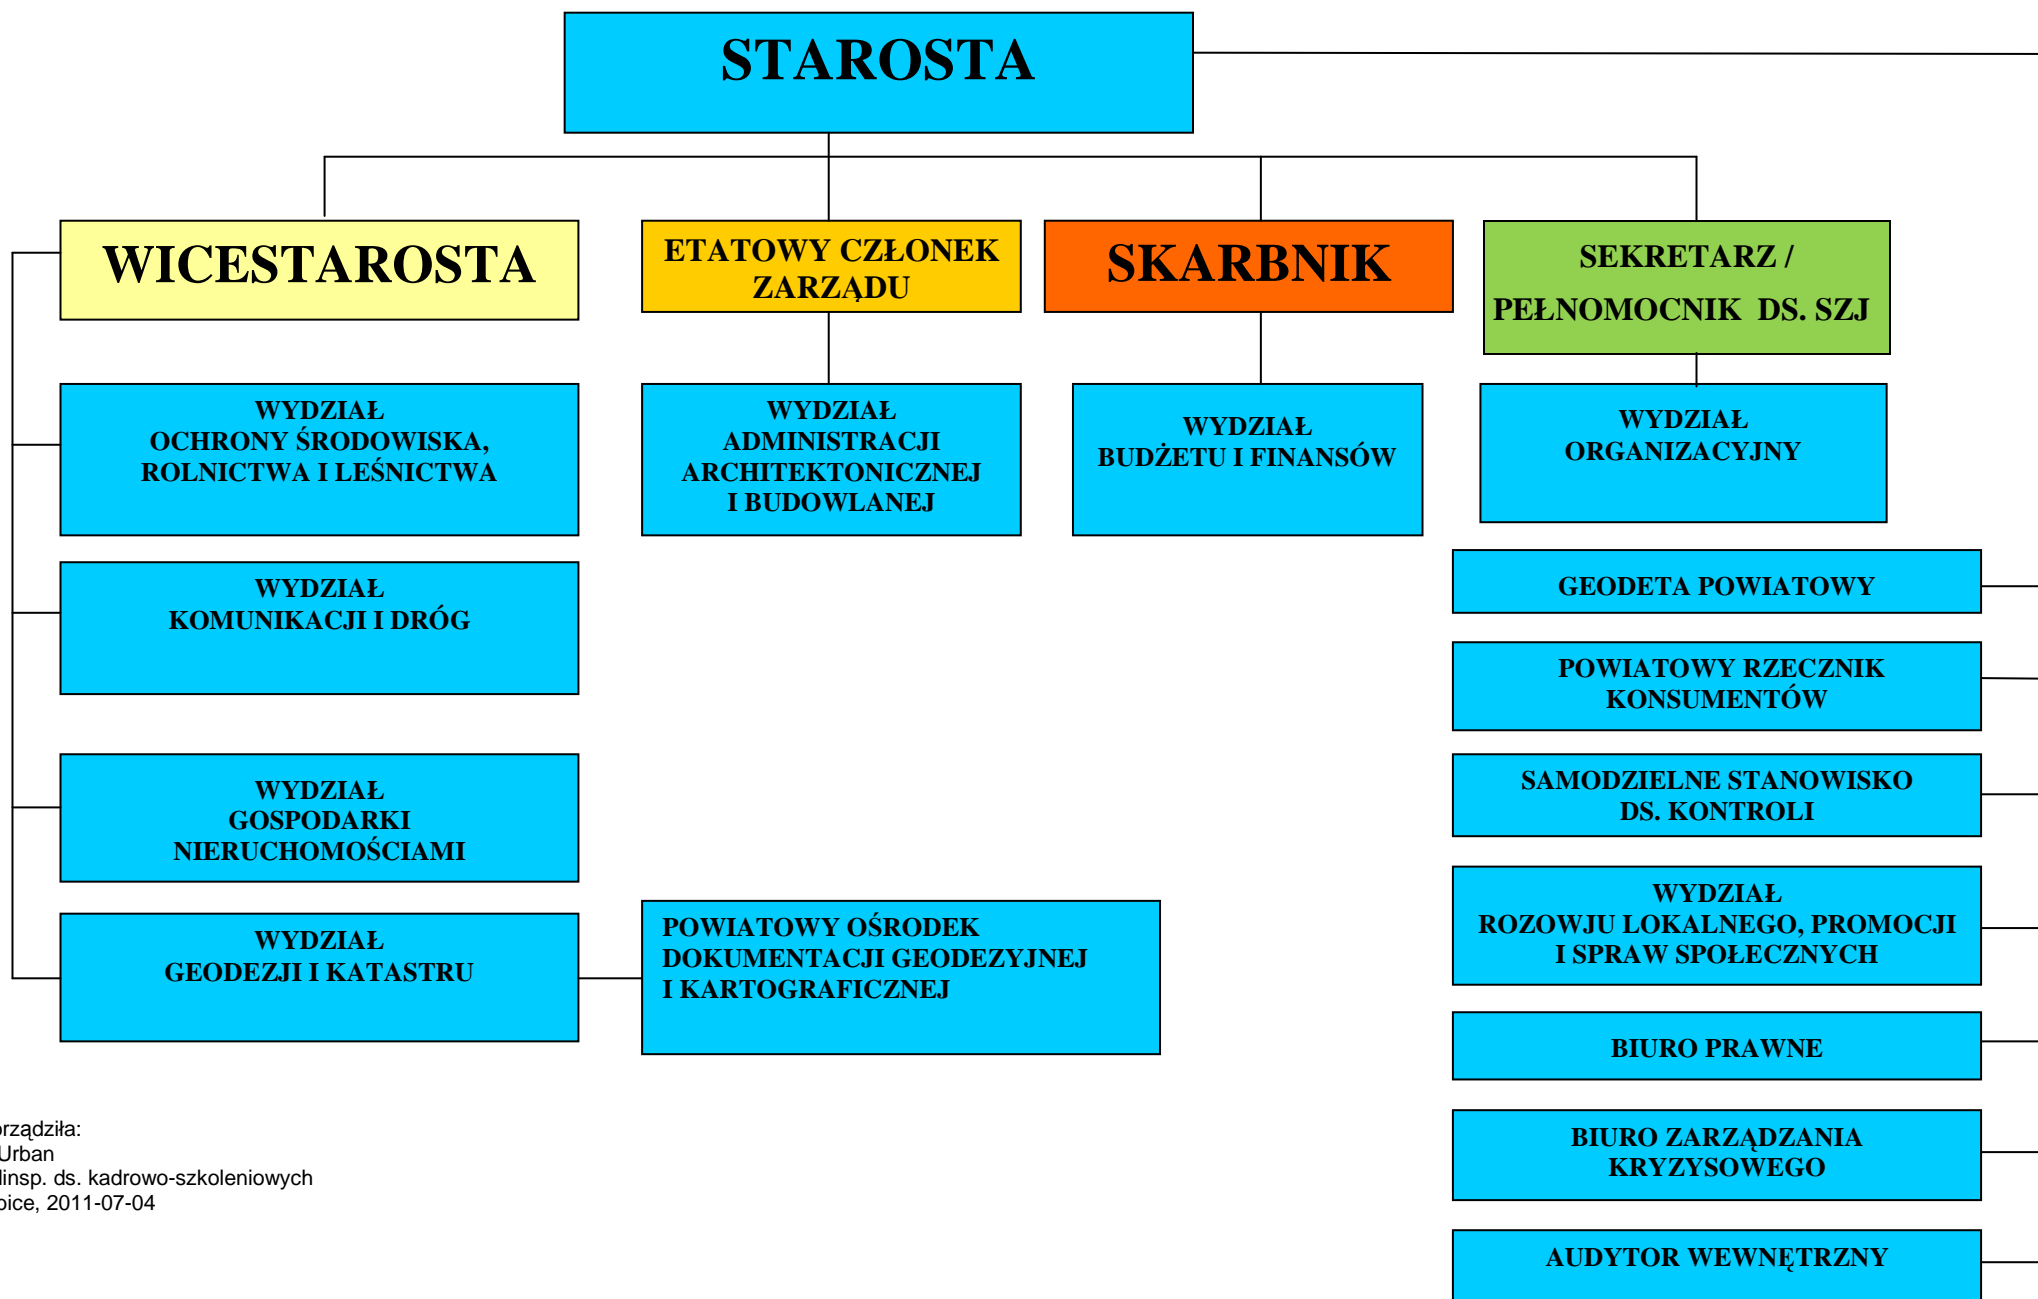

# SCHEMAT STRUKTURY ORGANIZACYJNEJ STAROSTWA POWIATOWEGO W SŁUBICACH

Sporządziła:  
St. Urban  
Podinsp. ds. kadrowo-szkoleniowych  
Słubice, 2011-07-04